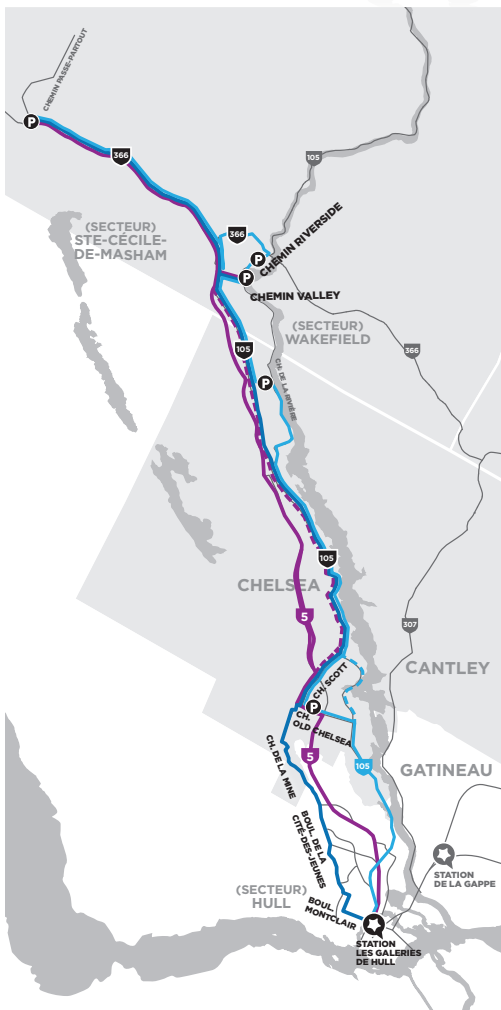

TRANSCOLLINES

IS:

- Line 921
- Line 923
- Line 925

DIRECTION GATINEAU	AM								MIDDAY	PM
	921	921	923	925	921	923	923	921	925	921
Principale Passe-Partout	5:33	6:02	-	6:50	6:55	-	-	7:59	11:00	4:28
Principale Beurrerie	5:36	6:05	-	6:53	6:58	-	-	8:02	11:03	4:31
Riverside Maclaren	-	-	6:24	-	-	-	-	-	-	-
Centre Communautaire Wakefield	5:44	6:13	6:29	7:01	7:06	7:19	-	8:10	11:11	4:39
Route 105 Saint-Clément	-	-	6:34	7:09	-	7:24	-	-	11:19	-
Église St-Clément	-	-	6:35	-	-	7:25	8:00	-	-	-
Route 105 de la Rivière	-	-	6:43	7:11	-	7:33	8:08	-	11:21	-
Route 105 Mill	-	-	-	-	-	-	8:21	-	-	-
Accueil CCN	6:00	6:29	6:54	7:24	7:22	7:44	-	8:26	11:34	4:53
Scott Old Chelsea	6:01	6:30	6:55	7:25	7:23	7:45	-	8:27	11:35	4:54
Route 105 Loretta	-	-	7:02	-	-	7:52	8:25	-	-	-
Notch de la Mine	-	-	-	7:28	-	-	-	-	11:37	-
Cégep Gabrielle-Roy	-	-	-	7:36	-	-	-	-	11:45	-
Lionel-Émond Gamelin	-	-	-	7:43	-	-	-	-	11:51	-
Place Cartier	6:12	6:41	7:13	-	7:34	8:03	8:36	8:38	-	5:07
Station Les Galeries de Hull	6:15	6:44	7:16	7:49	7:37	8:06	8:39	8:41	11:56	5:10
Édifice Louis Saint-Laurent	6:16	6:45	7:17	7:50	7:38	8:07	8:40	8:42	11:57	5:11